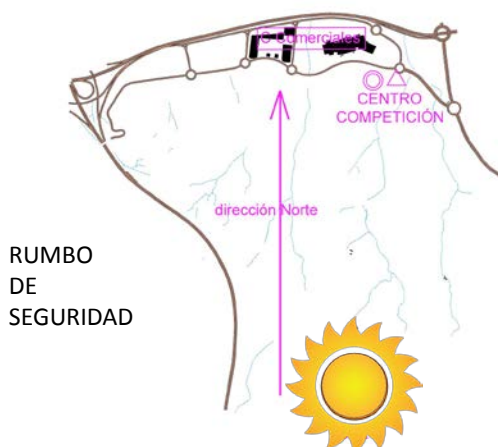

Prueba puntuable para el COTO 2015 (Circuito de Orientación de TOledo). Consultar información al respecto en la pestaña COTO´15

HORARIO RUTAS DE AUTOBUS (pendiente de confirmación)

RUTA 1 - Navalcán (Plaza de España **08:15**) - Fuensalida (C. Condes de Fuensalida **09:15**) - a Toledo **10:15**.

RUTA 2- Talavera (Arcos del Recinto Ferial **08:30**) - Toledo **10:15**.

RUTA 3- Villacañas **08:45**) - Lillo **09:00** - Toledo **10:15**

RUMBO DE SEGURIDAD

La zona de competición está limitada al Norte (parte superior del mapa) por la autovía que une Toledo y el barrio de Santa María de Benquerencia (Polígono). La parte Oeste está limitada por la autovía de Toledo a Ciudad Real y la parte Sur por una alambrada que marca los terrenos de una finca particular (de color verde y de unos 3 metros de altura).

Por tanto, en caso de pérdida, tomaremos dirección NORTE hasta llegar a la autovía Toledo/Santa María de Benquerencia. Caso de que la climatología lo permitiese la dirección NORTE coincide con caminar teniendo el sol a nuestra espalda, todos los cursos de agua de la zona van en dirección Sur-Norte, por tanto basta con seguirlos hacia la parte más baja para que nos lleve hacia la zona de los Centros Comerciales.