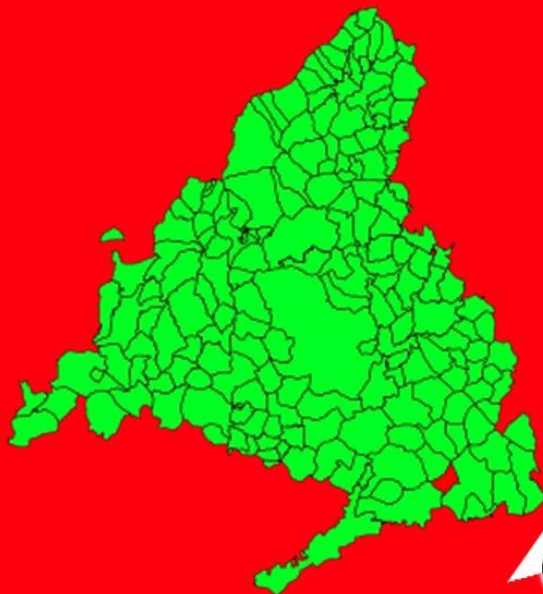

CAMPEONATO DE MADRID

**MAPA NUEVO
ZONAS INÉDITAS!**

**EN BELMONTE DE TAJO
28 y 29 MAYO 2016**

ADYRON

CARRERAS DE LIGA

- Viernes 27 mayo: Recogida de dorsales en Belmonte de Tajo y Carrera Modelo.
- Sábado 28: Carrera Distancia Media y Sprint
- Domingo 29: Carrera Larga Distancia.