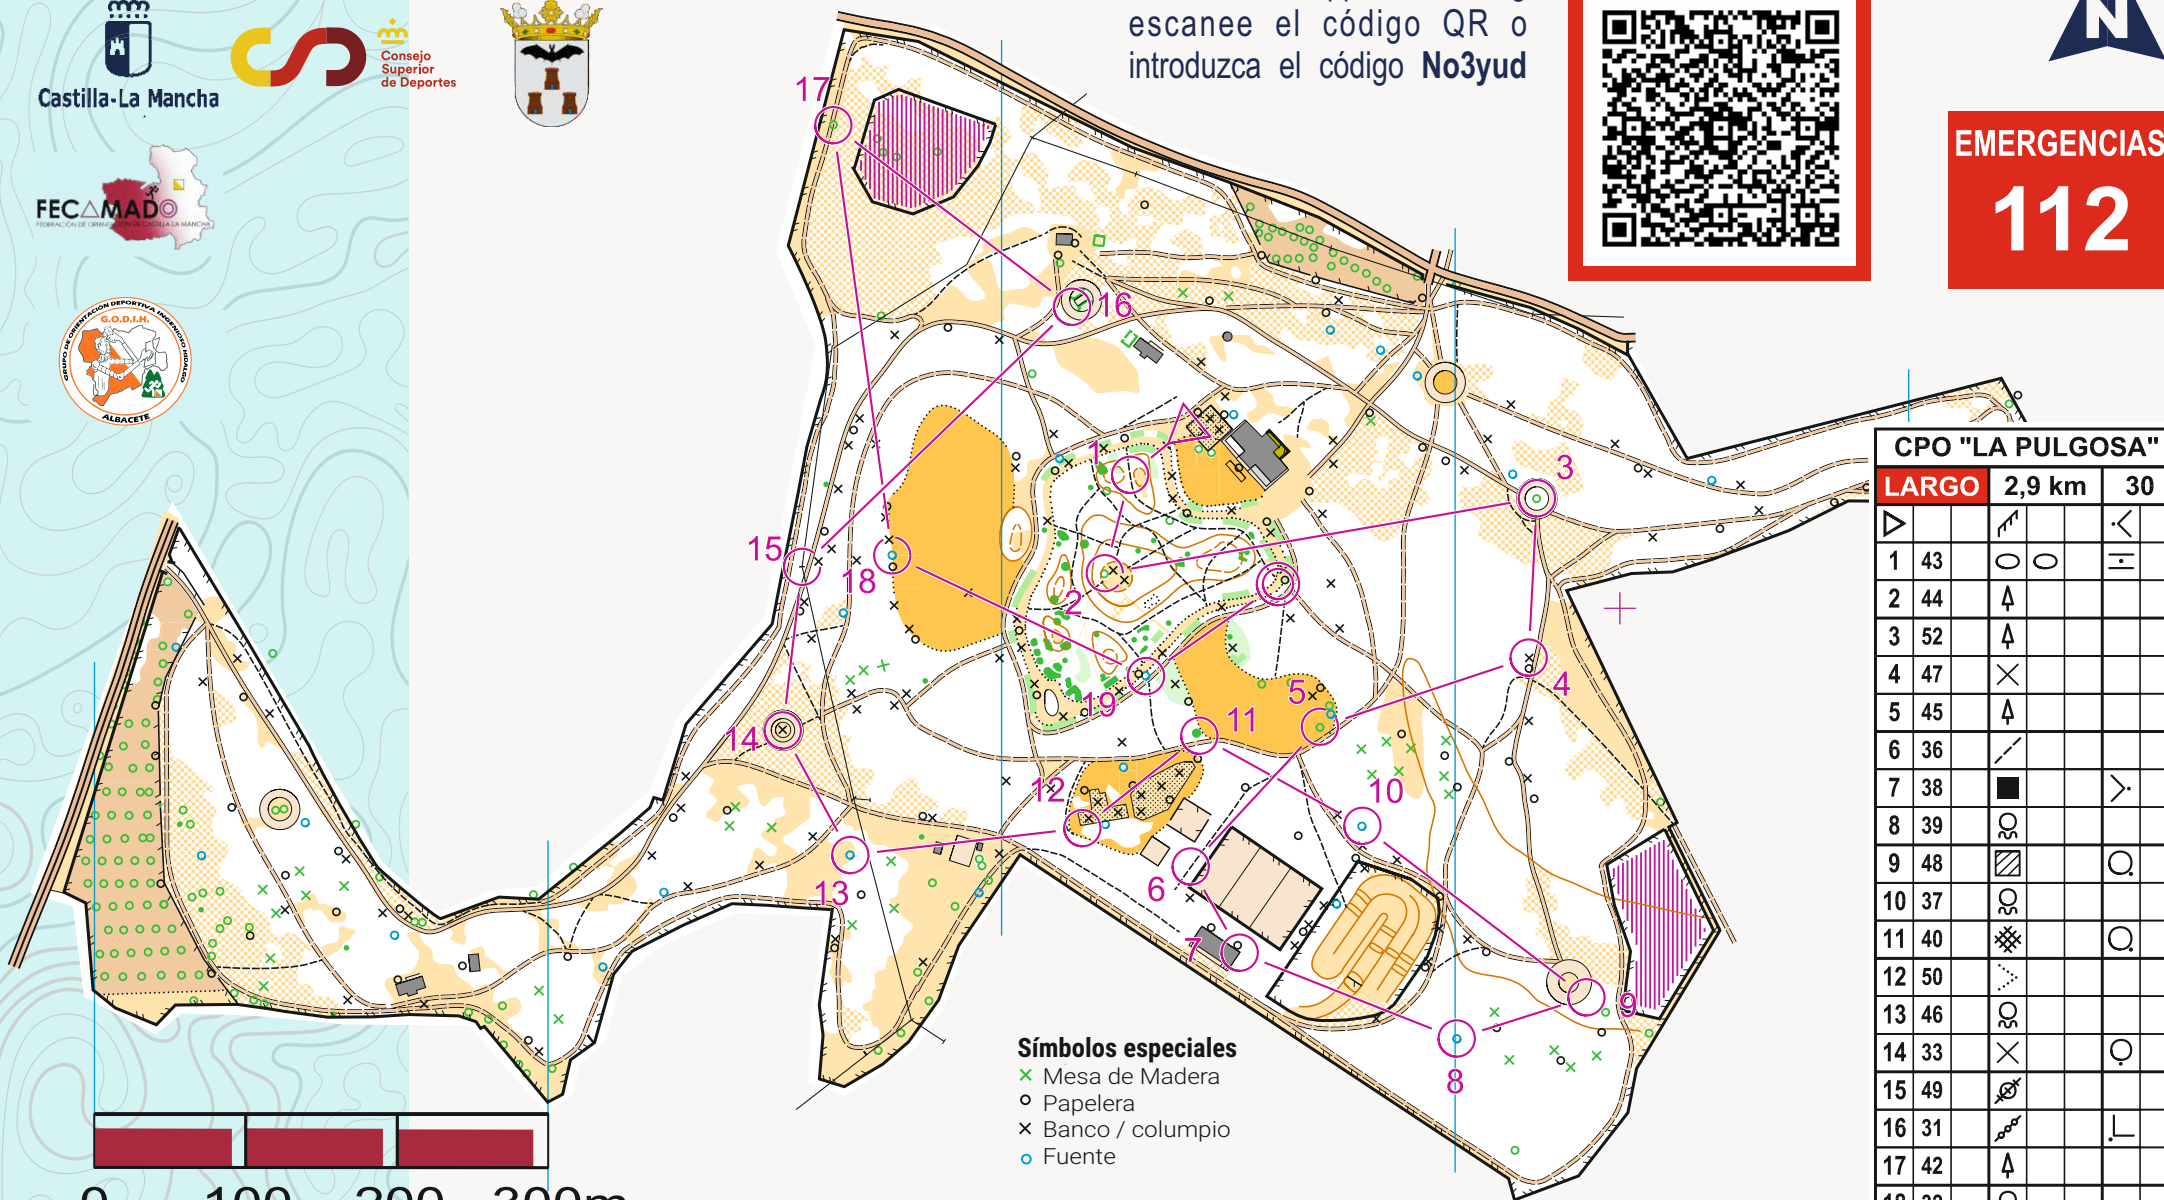

# LA PULGOSA ALBACETE

## Recorrido Largo

CPO-CLM-008-AB

Escala 1:5.000  
Equidistancia 5m

Para iniciar la app lorienteeing  
escanee el código QR o  
introduzca el código No3yud

EMERGENCIAS

112

### Símbolos especiales

- ✕ Mesa de Madera
- Papelera
- ✕ Banco / columpio
- Fuente

CPO "LA PULGOSA"				
LARGO		2,9 km	30	
▷		↗	○	◁
1	43	○	○	≡
2	44	▲		
3	52	▲		
4	47	✕		
5	45	▲		
6	36	↘		
7	38	■		>
8	39	○		
9	48	▨		○
10	37	○		○
11	40	⊗		○
12	50	▽		
13	46	○		
14	33	✕		○
15	49	⊗		
16	31	⊗		└
17	42	▲		
18	32	○		
19	41	○		
		○	110 m	○