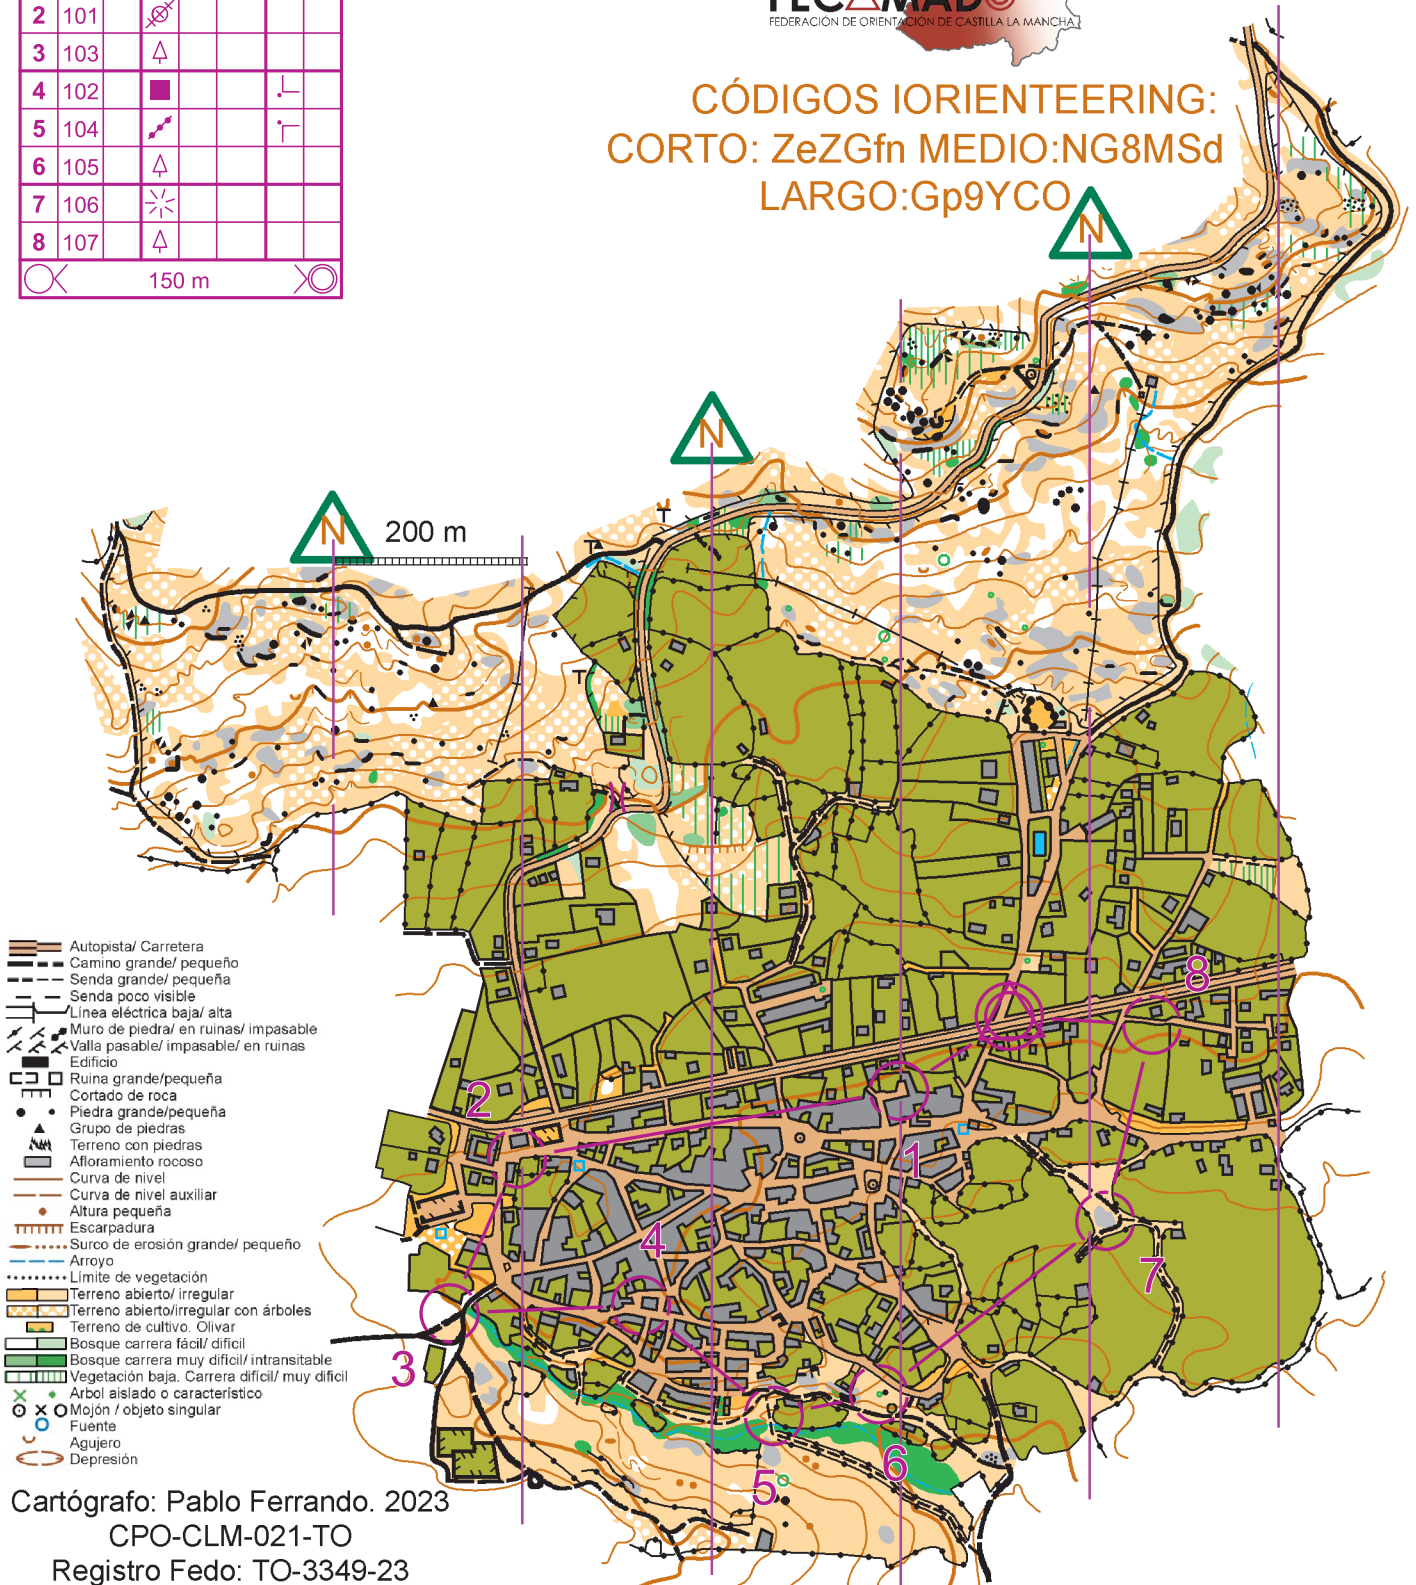

PELAHUSTÁN

ESCALA 1:7.500

FECAMAD
FEDERACIÓN DE ORIENTACIÓN DE CASTILLA LA MANCHA

CÓDIGOS IORIENTEERING:
CORTO: ZeZGfn MEDIO:NG8MSd
LARGO:Gp9YCO

CORTO	1,9 km	20 m
1	108	↗
2	101	↘
3	103	↑
4	102	■
5	104	↗
6	105	↑
7	106	⊗
8	107	↑

○ 150 m ○

Cartógrafo: Pablo Ferrando. 2023
CPO-CLM-021-TO
Registro Fedo: TO-3349-23